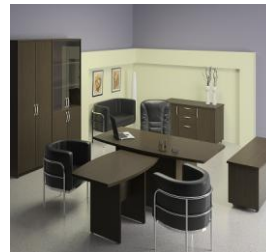

Стол руководителя

Артикул	Габариты
ЛС-17	1740x880x750
9040	
ЛС-19	1940x880x750
9230	
ЛС-21	2140x880x750
10630	

Стол руководителя

Артикул	Габариты	Цена
ЛС-20	2000x900x750	10300
ЛС-22	1800x900x750	9460

Стол руководителя

Артикул	Габариты	Цена
ЛС-23	1800x900x750	12160
ЛС-24	2000x900x750	12950

Брифинг приставка

Артикул	Габариты	Цена
ЛБ-11	1000x800x750	5280