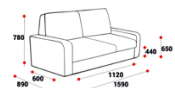

БОСС

**КРЕСЛО
1010*960*760**

28260

34300

**2*Х МЕСТ.ДИВАН
2020*960*760**

39400

51650

ЛОРА

**КРЕСЛО
990*930*880**

21830

**2*Х МЕСТ.ДИВАН
1550*930*880**

28740

**3*Х МЕСТ.ДИВАН
1840*930*880**

34700

ФЕРДИНАНД

**КРЕСЛО
970*830*680**

19000

25080

**2*Х МЕСТ.ДИВАН
1610*830*680**

27120

34980

**3*Х МЕСТ.ДИВАН
1910*830*680**

30150

37950