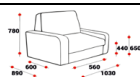

**КРЕСЛО
980*990*700**

85090