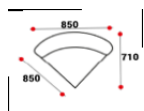

B-3 (диван 3-х с 1-м подлок.L&R)
1500*850*710

C-1 (кресло б/подл.)
850*850*710

C-2 (диван 2-х б/подл.)
1400*850*710

C-3 (диван 3-х б/подл.)
1800*850*710

D-1 (сегмент угл, внутр.)
850*850*710

13020

17030

20030