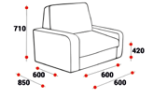

МОДУЛЬ

Опоры – нейлоновые

A-1 (кресло с подлокотн.)
1000*850*710

A-2 (диван 2-х местн.)
1500*850*710

A-3 (диван 3-х местн.)
2000*850*710

B-1 (кресло с 1-м подлок.L&R)
600*850*710

B-2 (диван 2-х с 1-м подлок.L&R)
1180*850*710