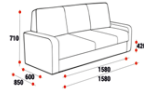

**КРЕСЛО
650*660*770**

11200

13170

ВИОЛА

**КРЕСЛО
640*620*740**

18030

13320

19540

МОДУЛЬ

Опоры – нейлоновые

A-1 (кресло с подлокотн.)
1000*850*710

A-2 (диван 2-х местн.)
1500*850*710

A-3 (диван 3-х местн.)
2000*850*710

B-1 (кресло с 1-м подлок.L&R)
600*850*710

B-2 (диван 2-х с 1-м подлок.L&R)
1180*850*710