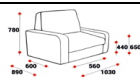

МАРЛЕН

**КРЕСЛО
1040*900*860**

53140

**2*Х МЕСТ.ДИВАН
1600*900*860**

61800

ОМЕЛИЯ

**КРЕСЛО
1010*1020*1020**

76990

**2*Х МЕСТ.ДИВАН
1320*1020*1020**

97600

АМЕЛИЯ

**КРЕСЛО
600*780*830**

15960

18840

**2*Х МЕСТ.ДИВАН
1140*780*830**

17610