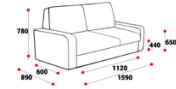

**2*Х МЕСТ.ДИВАН
1210*840*870**

17790 21890

**3*Х МЕСТ.ДИВАН
1830*840*870**

23430 29220

**Угловой сегмент
840*870*840**

15260 18220

**Пуф
620*620*460**

6280 7260

ЭГОИСТ

**2*Х МЕСТ.ДИВАН
1810*720*1020**

47440

ИБИЦА

**КРЕСЛО
650*900*830**

13420

17350

**2*Х МЕСТ.ДИВАН
1250*900*830**