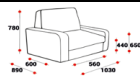

20880

**3*Х МЕСТ.ДИВАН
1730*780*830**

20920

25080

АРРИВА

**КРЕСЛО
1200*800*880**

23320

**2*Х МЕСТ.ДИВАН
1520*800*880**

26040

**3*Х МЕСТ.ДИВАН
2000*800*880**

30520

БЕАТРИС

**КРЕСЛО
600*700*960**

24330

29540

**2*Х МЕСТ.ДИВАН
1080*700*960**

35220

43240

АВОКАДО

**КРЕСЛО
820*900*820**

18750

24810

**2*Х МЕСТ.ДИВАН
1320*900*820**

25980