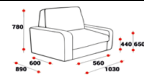

56130

ЛЮДВИГ

**КРЕСЛО
800*860*880**

39460

**2*Х МЕСТ.ДИВАН
1440*860*880**

51200

НОРМА ЛЮКС

**КРЕСЛО
800*780*820**