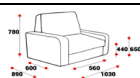

БОСС

**КРЕСЛО
1010*960*760**

28260

34300

**2*Х МЕСТ.ДИВАН
2020*960*760**

39400

51650

ЛОРА

**КРЕСЛО
990*930*880**

21830

**2*Х МЕСТ.ДИВАН
1550*930*880**

28740

**3*Х МЕСТ.ДИВАН
1840*930*880**

34700

ФЕРДИНАНД

**КРЕСЛО
970*830*680**