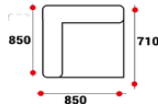

C-1 (кресло б/подл.)
850*850*710