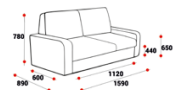

МАРЛЕН

**КРЕСЛО
1040*900*860**

53140

**2*Х МЕСТ.ДИВАН
1600*900*860**

61800

ОМЕЛИЯ

**КРЕСЛО
1010*1020*1020**

76990

**2*Х МЕСТ.ДИВАН
1320*1020*1020**

97600

АМЕЛИЯ

**КРЕСЛО
600*780*830**

15960

18840

**2*Х МЕСТ.ДИВАН
1140*780*830**

17610