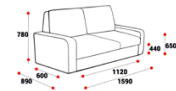

56130

ЛЮДВИГ

**КРЕСЛО
800*860*880**

39460

**2*Х МЕСТ.ДИВАН
1440*860*880**

51200

НОРМА ЛЮКС

**КРЕСЛО
800*780*820**