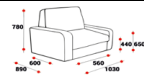

**РАСТИ
Опоры-хром**

**КРЕСЛО
630*900*800**

25330

**2*Х МЕСТ.ДИВАН
1260*900*800**

33830

**3*Х МЕСТ.ДИВАН
1910,5*900*800**

40630

САБИНА