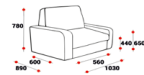

ЭГОИСТ

**2*Х МЕСТ.ДИВАН
1810*720*1020**

47440

ИБИЦА

**КРЕСЛО
650*900*830**

13420

17350

**2*Х МЕСТ.ДИВАН
1250*900*830**