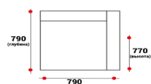

Угловой сегмент
790*770*770

10010

11010