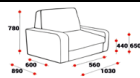

**КРЕСЛО
990*930*880**

21830

**2*Х МЕСТ.ДИВАН
1550*930*880**

28740

**3*Х МЕСТ.ДИВАН
1840*930*880**

34700

ФЕРДИНАНД

**КРЕСЛО
970*830*680**

1 х 3 диван угловой PV

57530

70080

АДАМАС

**КРЕСЛО
980*990*700**

85090

**2*Х МЕСТ.ДИВАН
1800*990*700**

106070

МАРЛЕН

**КРЕСЛО
1040*900*860**

53140

**2*Х МЕСТ.ДИВАН
1600*900*860**

61800

ОМЕЛИЯ

**КРЕСЛО
1010*1020*1020**

76990