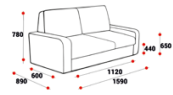

**2*Х МЕСТ.ДИВАН
1100*720*870**

11990