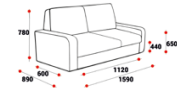

**2*Х МЕСТ.ДИВАН
1600*1000*980**

38800 31800 45280