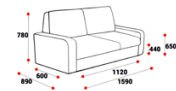

33410

БЕРНАРД

**КРЕСЛО
840*830*790**

17610

21560

**2*Х МЕСТ.ДИВАН
1610*830*790**

19520

24810

**3*Х МЕСТ.ДИВАН
1910*830*7*0**

24070

30240

ВАЦЛАВ

**КРЕСЛО
860*870*770**

33460

40250

**2*Х МЕСТ.ДИВАН
1400*870*770**