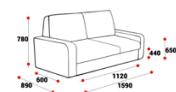

**2*Х МЕСТ.ДИВАН
1460*780*820**

25470

31330