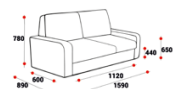

**КРЕСЛО
990*930*880**

21830

**2*Х МЕСТ.ДИВАН
1550*930*880**

28740

**3*Х МЕСТ.ДИВАН
1840*930*880**

34700

ФЕРДИНАНД

**КРЕСЛО
970*830*680**

19000

25080

**2*Х МЕСТ.ДИВАН
1610*830*680**

27120

34980

**3*Х МЕСТ.ДИВАН
1910*830*680**

30150

37950

1 х 3 диван угловой PV

57530

70080

АДАМАС

**КРЕСЛО
980*990*700**

85090

**2*Х МЕСТ.ДИВАН
1800*990*700**

106070

МАРЛЕН

**КРЕСЛО
1040*900*860**

53140

**2*Х МЕСТ.ДИВАН
1600*900*860**

61800

ОМЕЛИЯ

**КРЕСЛО
1010*1020*1020**

76990