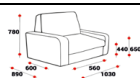

МАРЛЕН

**КРЕСЛО
1040*900*860**

53140

**2*Х МЕСТ.ДИВАН
1600*900*860**

61800

ОМЕЛИЯ

**КРЕСЛО
1010*1020*1020**

76990

**2*Х МЕСТ.ДИВАН
1320*1020*1020**

97600

АМЕЛИЯ

**КРЕСЛО
600*780*830**

15960

18840

**2*Х МЕСТ.ДИВАН
1140*780*830**

17610