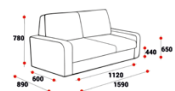

МАРЛЕН

**КРЕСЛО
1040*900*860**

53140

**2*Х МЕСТ.ДИВАН
1600*900*860**

61800

ОМЕЛИЯ

**КРЕСЛО
1010*1020*1020**

76990

**2*Х МЕСТ.ДИВАН
1320*1020*1020**

97600

АМЕЛИЯ

**КРЕСЛО
600*780*830**

15960

18840

**2*Х МЕСТ.ДИВАН
1140*780*830**

17610

20880

**3*Х МЕСТ.ДИВАН
1730*780*830**

20920

25080

АРРИВА

**КРЕСЛО
1200*800*880**

23320

**2*Х МЕСТ.ДИВАН
1520*800*880**