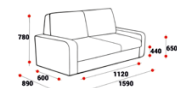

**2*Х МЕСТ.ДИВАН
1810*720*1020**

47440