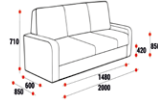

**КРЕСЛО
650*660*770**

11200

13170

ВИОЛА

**КРЕСЛО
640*620*740**

18030

13320

19540

МОДУЛЬ

Опоры – нейлоновые

A-1 (кресло с подлокотн.)
1000*850*710

A-2 (диван 2-х местн.)
1500*850*710

A-3 (диван 3-х местн.)
2000*850*710

B-1 (кресло с 1-м подлок.L&R)
600*850*710

B-2 (диван 2-х с 1-м подлок.L&R)
1180*850*710