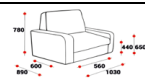

ВЕЙТ

**КРЕСЛО
830*700*730**

20090

**2*Х МЕСТ.ДИВАН
1200*700*730**

24220

**3*Х МЕСТ.ДИВАН
1550*700*730**

26090

БРУНО