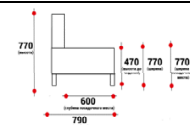

D-1 (сегмент угл, внутр.)
850*850*710

ЛЕКСА

Кресло
790*770*470