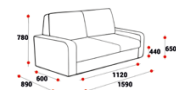

35220

42430

**3*Х МЕСТ.ДИВАН
2040*870*770**

41810

50720

ВОЛЬДЕМАР

**2*Х МЕСТ.ДИВАН
1400*870*770**

49150

56130

ЛЮДВИГ

**КРЕСЛО
800*860*880**

39460

**2*Х МЕСТ.ДИВАН
1440*860*880**

51200

НОРМА ЛЮКС

**КРЕСЛО
800*780*820**