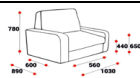

БОСС

**КРЕСЛО
1010*960*760**

28260

34300

**2*Х МЕСТ.ДИВАН
2020*960*760**

39400

51650

ЛОРА

**КРЕСЛО
990*930*880**

21830

**2*Х МЕСТ.ДИВАН
1550*930*880**

28740

**3*Х МЕСТ.ДИВАН
1840*930*880**

34700

ФЕРДИНАНД

**КРЕСЛО
970*830*680**