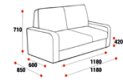

МОДУЛЬ

Опоры – нейлоновые

A-1 (кресло с подлокотн.)
1000*850*710

A-2 (диван 2-х местн.)
1500*850*710

A-3 (диван 3-х местн.)
2000*850*710

B-1 (кресло с 1-м подлок.L&R)
600*850*710

B-2 (диван 2-х с 1-м подлок.L&R)
1180*850*710