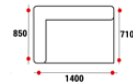

C-2 (диван 2-х б/подл.)
1400*850*710