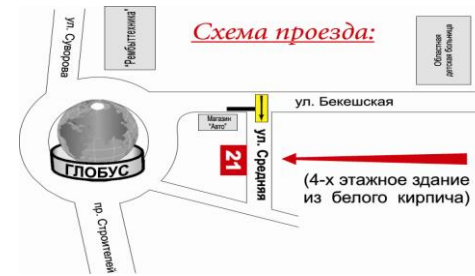

**САЛОН
ДЕТСКОЙ
МЕБЕЛИ**

г. Пенза, ул. Средняя, 21
Сайт: детская-мебель58.рф
e-mail: stil58@list.ru
Тел.: 8 902 208 58 48
48-03-03

78-55-50
42-92-62
Менеджер: 8 987 519 15 10

**ЦЕНТР
ОФИСНОЙ
МЕБЕЛИ**

Сайт: www.profpenza58.ru
e-mail: stil58@list.ru

Зона ожидания (ресепшн)

ГАЛАНТ

22.10.2018

Мебель выполнена из ЛДСП.

Щитовые детали набора мебели : толщина ЛДСП - 25 мм

Корпуса и тумбы: толщина ЛДСП – 16 мм

Кромка ПВХ: 0,4 – 2 мм

Цветовые решения кабинета

фото	артикул	размер	цена
Стойка высокая Со стойкой необходимо использовать 8510 или 030 С 2-мя отверстиями под провода	8504	80*73*115	7180
	8507	120*73*115	8580
	8506	140*73*115	9290
	8508	160*73*115	9930
Стойка высокая с вырезом Со стойкой необходимо использовать 8510 или 030 С 2-мя отверстиями под провода	8514	80*73*115	7420
	8517	120*73*115	8670
	8516	140*73*115	9930
	8518	160*73*115	10440
Стойка закругленная Внешний угол Со стойкой необходимо использовать опору 030 С отверстием под провода	8513	73*73*115	11300