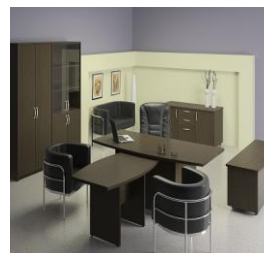

Стол руководителя

Артикул	Габариты
ЛС-17	1740x880x750
9040	
ЛС-19	1940x880x750
9230	
ЛС-21	2140x880x750
10630	

Стол руководителя

Артикул	Габариты	Цена
ЛС-20	2000x900x750	10300
ЛС-22	1800x900x750	9460

Стол руководителя

Артикул	Габариты	Цена
ЛС-23	1800x900x750	12160
ЛС-24	2000x900x750	12950

Брифинг приставка

Артикул	Габариты	Цена
ЛБ-11	1000x800x750	5280